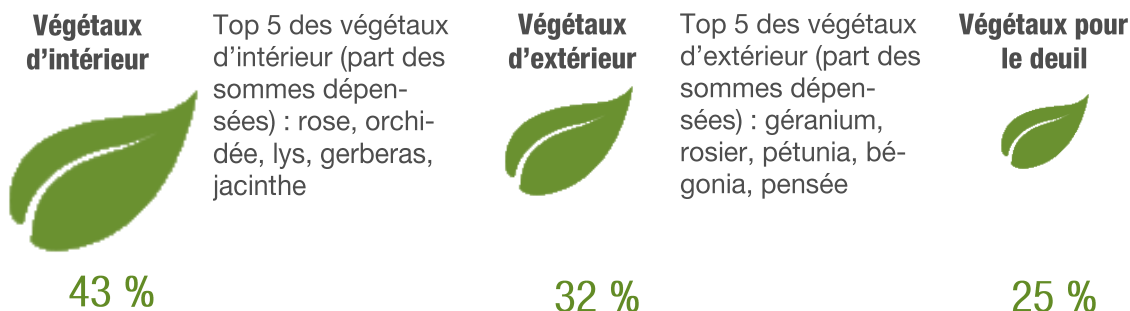

CONSOMMATION

Achats des ménages en végétaux d'ornement

JOUR D'ACHAT Répartition des sommes dépensées par les ménages en 2015

LIEUX D'ACHAT Répartition des sommes dépensées par les ménages en 2015

CATÉGORIES DE VÉGÉTAUX Répartition des sommes dépensées par les ménages en 2015

PANIER ANNUEL MOYEN

Par an par ménage acheteur

106 €

DESTINATION Répartition des sommes dépensées par les ménages en 2015