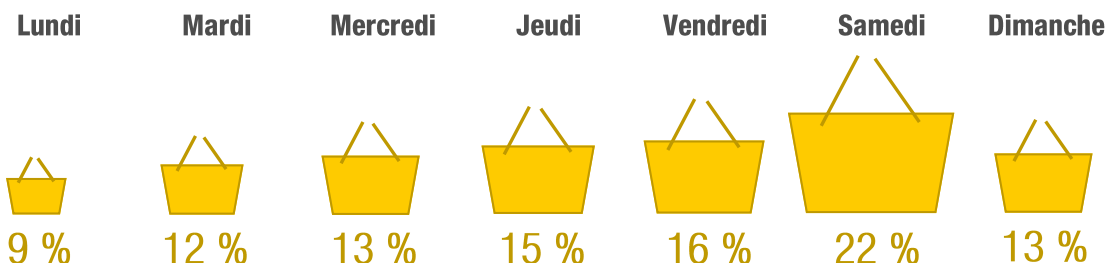

CONSOMMATION

Achats des ménages en végétaux d'ornement

JOUR D'ACHAT Répartition des sommes dépensées par les ménages en 2015

LIEUX D'ACHAT Répartition des sommes dépensées par les ménages en 2015

CATÉGORIES DE VÉGÉTAUX Répartition des sommes dépensées par les ménages en 2015

PANIER ANNUEL MOYEN

Par an par ménage acheteur

106 €

DESTINATION Répartition des sommes dépensées par les ménages en 2015