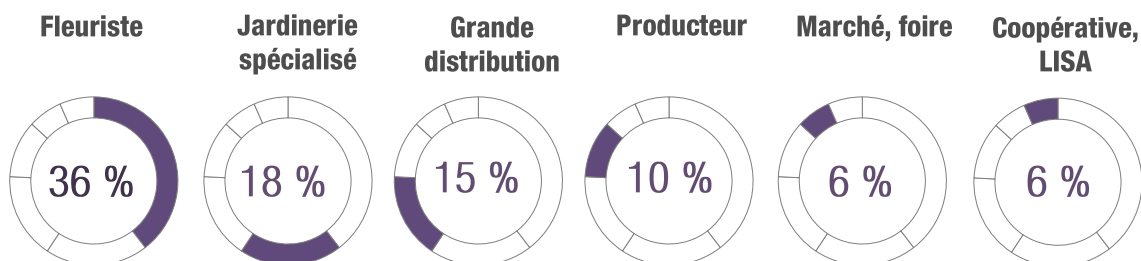

CONSOMMATION

Achats des ménages en végétaux d'ornement

JOUR D'ACHAT Répartition des sommes dépensées par les ménages en 2015

LIEUX D'ACHAT Répartition des sommes dépensées par les ménages en 2015

CATÉGORIES DE VÉGÉTAUX Répartition des sommes dépensées par les ménages en 2015

PANIER ANNUEL MOYEN

Par an par ménage acheteur

106 €

DESTINATION Répartition des sommes dépensées par les ménages en 2015